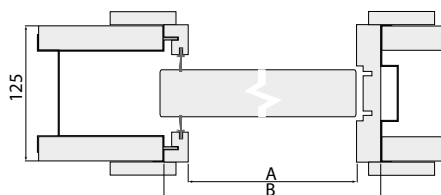

SYSTEM PRZESUWNY POJEDYNCZY do ścian kartonowo-gipsowych: