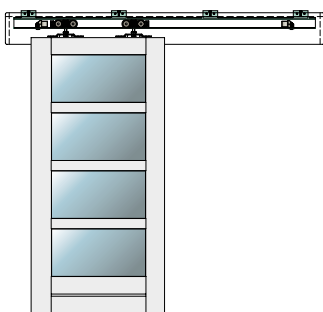

SYSTEM PRZESUWNY NAŚCIENNY Jednoskrzydłowy