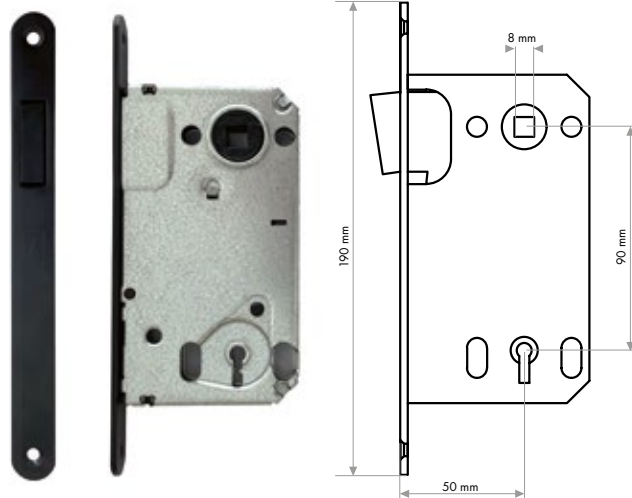

Zamki

Standardowo we wszystkich drzwiach montujemy zamki magnetyczne bez dopłaty

dostępny w kolorach:
biały, czarny, złoty

Zamek na klucz