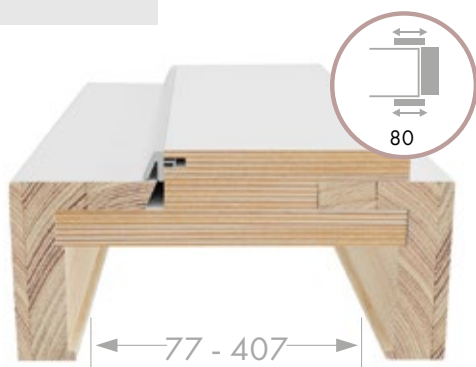

Ościeżnice

❗ Uwaga: głębokość ościeżnicy w podanych zakresach nie wpływa na jej cenę. Głębsze ościeżnice są możliwe do wykonania za dopłatą.

Ościeżnica regulowana SOFT

RAL gładki (Malowana na kolor bez widocznej struktury drewna)