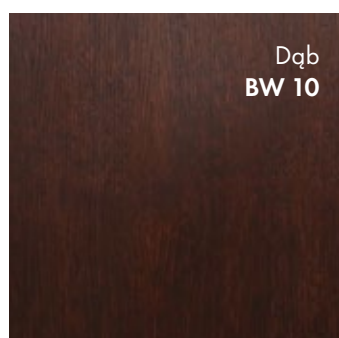

Wszystkie lakiery (CAL, BW) są wodorozcieńczalne, dzięki czemu są przyjazne środowisku oraz użytkownikom pomieszczeń.

Na Twoje życzenie stosujemy także olejowoski (OW). Oleje wnika głęboko w strukturę drewna wypełniając pory i chronią je przed szkodliwym działaniem wody.