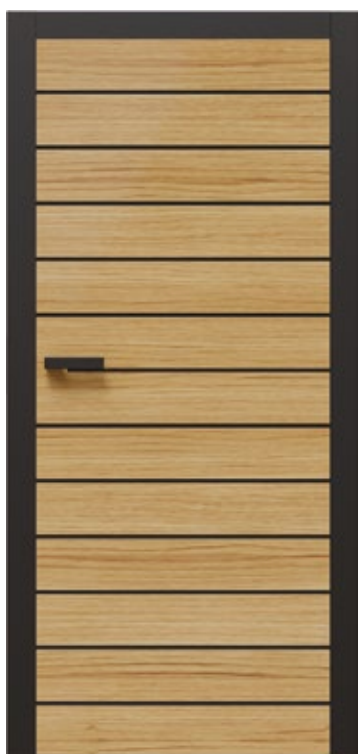

Rytm

- Materiał: Dąb S
- Skrzydło kolor: OW 3032 S
- Ościeżnica kolor: RAL 9005 X-mat S

3500 zł netto

Symetria

- S Materiał: Dąb
- S Skrzydło kolor: OW 3032
- S Ościeżnica kolor: RAL 9005 X-mat

3500 zł netto

Zebra

- Materiał: Dąb S
- Skrzydło kolor: OW 3032 S
- Ościeżnica kolor: RAL 9005 X-mat S

3500 zł netto

S Standard bez dopłaty   D Opcja z dopłatą
Klamki i szyldy za dopłatą str. 48-49

Skrzydło

Ościeżnica

Konstrukcja

Malowanie