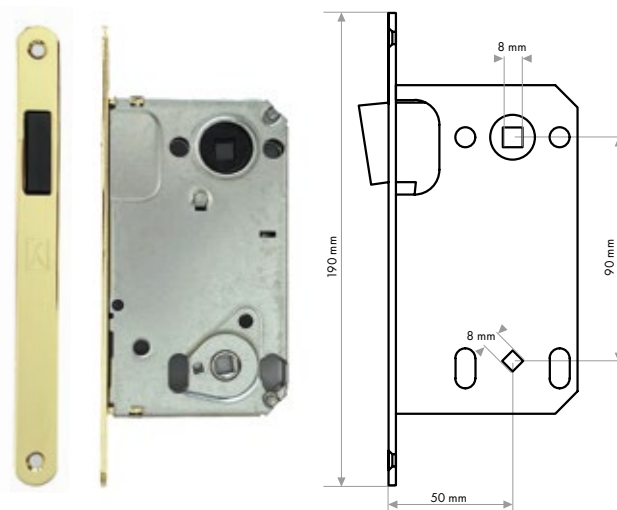

Zawiasy

ZAWIAS NIEWIDOCZNY do drzwi bezprzylgowych

- Zawias wpuszczany niewidoczny do drzwi bezprzylgowych
- Regulacja 3D
- Standardowy kolor CR, czarne i białe
- Kolor biały niedostępny w ościeżnicach RETRO
- W komplecie przykręcane osłonki

ZAWIAS WIDOCZNY do drzwi przylgowych

- Zawias czopowy, widoczny do drzwi przylgowych
- Regulacja 3D
- Standardowy kolor AH1
- Osłonki za dopłatą (str. 63)

Zamki

Standardowo we wszystkich drzwiach montujemy zamki magnetyczne bez dopłaty

dostępny w kolorach:
biały, czarny, złoty

Zamek WC