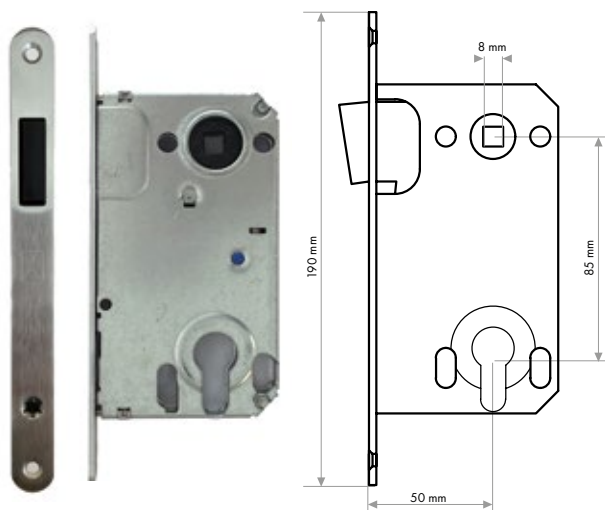

Zamek na wkładkę patentową