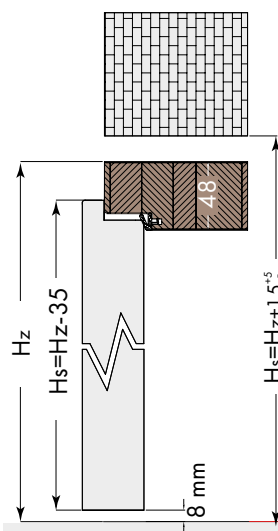

Ościeżnica regulowana opaski 60 (80)mm
skrzydło bezprzylgowe

Dla standardowej wysokości drzwi:
Hz=2043
Hsb=2005
Hop=2075(2095)
Ho=2058^{+5/-5}

Ościeżnica z panelem

Ościeżnica z stałą

Dla standardowej wysokości drzwi:
Hz=2052
Hs=2017
Ho=2067^{+5/-5}