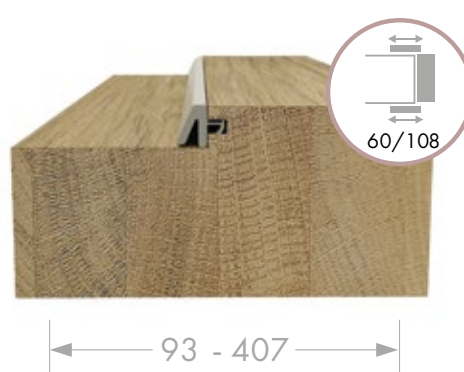

Ościeżnica regulowana PREMIUM

C AL / BW / OW / RAL dąb

Ościeżnica regulowana PODSTAWOWA

CAL / BW / OW / RAL dąb

Ościeżnica stała

CAL / BW / OW / RAL dąb

Ościeżnica ukryta

Ościeżnica ukryta w murze

Klasyczna niewidoczna ościeżnica z widoczną po otwarciu przylgłą aluminiową.

Cena: 2247 zł netto

Ościeżnice

Cena obowiązuje przy zakupie kompletu (skrzydło i ościeżnica / system przesuwny).
 Przy drzwiach wyższych oferujemy 4 zawiasy.