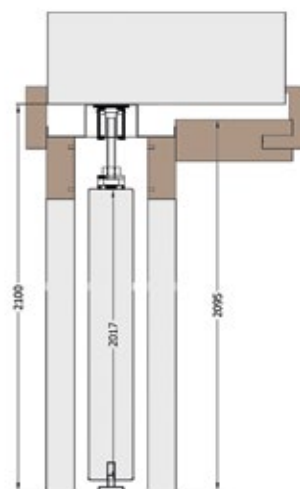

Systemy przesuwne

SYSTEM WEWNĄTRZŚCIENNY (pojedynczy i podwójny)

To realna oszczędność przestrzeni użytkowej. Dzięki temu, że jest ukryty wewnątrz ściany pozwala na swobodne gospodarowanie miejscem tuż przy niej. Idealne dla tych, którzy chcą swobodnie aranżować wnętrze nie martwiąc się o przestrzeń, którą normalnie zajęłoby skrzydło drzwiowe.

Rozmiar	Szerokość skrzydła	A	B	C
G 90	943	926	970	1946
GG90	943+943	1846	1890	3810
G80	843	826	870	1746
GG80	843+843	1646	1690	3410
G70	743	726	770	1546
GG70	743+743	1446	1490	3010

SYSTEM PRZESUWNY POJEDYNCZY do ścian kartonowo-gipsowych:

SYSTEM PRZESUWNY POJEDYNCZY Dostosowany do ściany z kasetą 125 mm

SYSTEM PRZESUWNY PODWÓJNY do ścian kartonowo-gipsowych:

SYSTEM PRZESUWNY PODWÓJNY Dostosowany do ściany z kasetą 125 mm