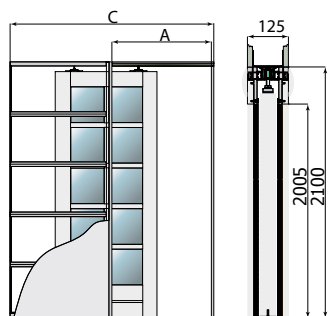

Systemy przesuwne

SYSTEM WEWNĄTRZŚCIENNY (pojedynczy i podwójny)

To realna oszczędność przestrzeni użytkowej. Dzięki temu, że jest ukryty wewnątrz ściany pozwala na swobodne gospodarowanie miejscem tuż przy niej. Idealne dla tych, którzy chcą swobodnie aranżować wnętrze nie martwiąc się o przestrzeń, którą normalnie zajęłoby skrzydło drzwiowe.

Rozmiar	Szerokość skrzydła	A	B	C
G 90	943	926	970	1946
GG90	943+943	1846	1890	3810
G80	843	826	870	1746
GG80	843+843	1646	1690	3410
G70	743	726	770	1546
GG70	743+743	1446	1490	3010

SYSTEM PRZESUWNY POJEDYNCZY do ścian kartonowo-gipsowych:

SYSTEM PRZESUWNY POJEDYNCZY Dostosowany do ściany z kasetą 125 mm

SYSTEM PRZESUWNY PODWÓJNY do ścian kartonowo-gipsowych:

SYSTEM PRZESUWNY PODWÓJNY Dostosowany do ściany z kasetą 125 mm