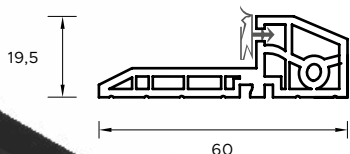

Premium

Podstawowa linia drzwi zewnętrznych, o dobrych parametrach technicznych. Wiele wzorów, opcji wyposażenia w połączeniu z atrakcyjną ceną drzwi.

Izolacyjność termiczna
 $U_d=0,98 \text{ W/m}^2\text{K}^*$

54 mm
Grubość skrzydła
drzwiowego

* Dotyczy drzwi bez przeszkleń

** Wg PN-EN 1627:2011. Dotyczy drzwi pełnych oraz z przeszkleciem (P4) z ramką INOX (wybrane modele) wyposażone w klamkę klasy C oraz wkładkę klasy C

BUDOWA DRZWI

- 1 - Ciepła ościeżnica Termo z uszczelką (za dopłatą).
- 2 - Skrzydło drzwiowe z uszczelką, wypełnione pianką poliuretanową oraz ramiakiem z drewna klejonego.
- 3 - 3 zawiasy 3D regulowane w trzech płaszczyznach.
- 4 - Nasadki ozdobne na zawiasy.
- 3 - 3 zaczepy z regulowanym dociskiem.
- Regulacja języka.
- 3 - 3 bolce antywyważeniowe.
- Ryglowanie górne (hak).
- Zamek dodatkowy górny z wkładko-gałką (system jednego klucza).
- Zasuwnica z zamkiem głównym i wkładką (system jednego klucza).
- Klamka Prime, Tahoma, Manitoba lub Magnus.
- Ryglowanie dolne (hak).
- Szczotka doszczelniająca.
- Próg ALU lub PVC z uszczelką.
- 4 - Windstoper (uszczelnienie likwidujące ewentualne przedmuchy w części progowej).

4

4

4