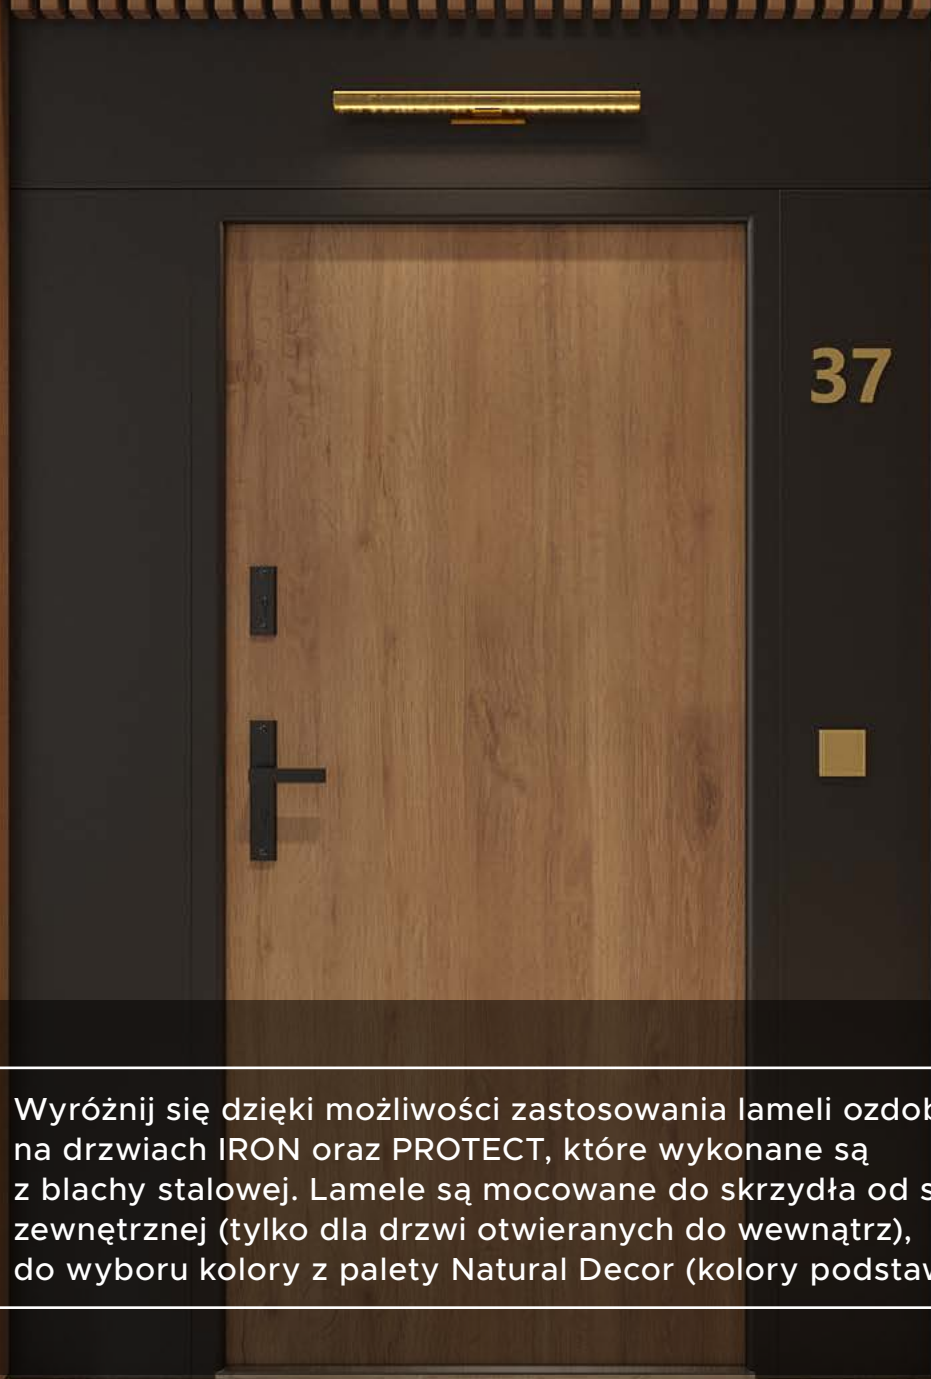

Klamki otwierają drzwi na całym świecie.
W naszej ofercie każdy znajdzie indywidualne
wzornictwo dopasowane do swojego wzoru
drzwi.

INOX

BLACK

STARE
ZŁOTO

WYRÓŻNIJ SWOJE MIESZKANIE

Wyróżnij się dzięki możliwości zastosowania lameli ozdobnych na drzwiach IRON oraz PROTECT, które wykonane są z blachy stalowej. Lamelle są mocowane do skrzydła od strony zewnętrznej (tylko dla drzwi otwieranych do wewnątrz), do wyboru kolory z palety Natural Decor (kolory podstawowe).

WYBIERZ TWOJĄ DEKORACJĘ

Dekoracyjny portal dla drzwi PROTECT i IRON zamiast powszechnie stosowanej płyty meblowej wykonany jest z lekkiego i wytrzymałego aluminium. Rozwiązanie to zapewnia trwałość oraz idealne dopasowanie kolorystyczne z drzwiami WIKĘD.