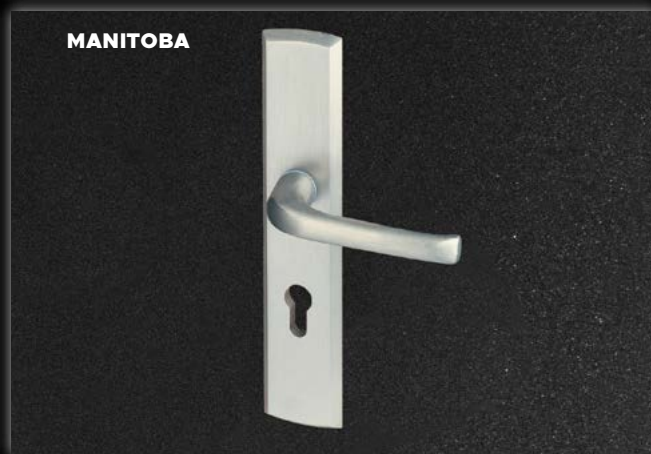

NOWOŚĆ
NOWOŚĆ
NOWOŚĆ
NOWOŚĆ

WZÓR 42 / POCHWYT ALFA / SREBRNO-SZARY
CENA PREZENTOWANEGO MODELU OD: 7039 PLN

KLAMKA LAVA

Klamki otwierają drzwi na całym świecie.
W naszej ofercie każdy znajdzie indywidualne
wzornictwo dopasowane do swojego wzoru
drzwi.