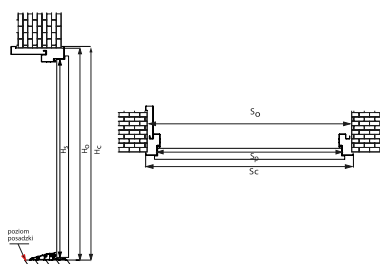

Wymiarowanie drzwi IRON z ościeżnicą regulowaną