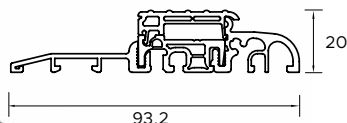

BUDOWA DRZWI

- Ciepła ościeżnica ALU HYBRID z wkładem XPS poprawiającym termikę. **1**
- Skrzydło drzwiowe z kompozytu z włókna szklanego ze strukturą karbonu wypełnione pianką poliuretanową oraz ramiakiem z kompozytu. **2**
- Skrzydło obustronnie zlicowane. **3**
- Skrzydło z obwodowym uszczelnieniem i dodatkową uszczelką maskującą.
- Trzy zawiasy 3D regulowane w trzech płaszczyznach.
- Zasuwnica z 8 punktami ryglowania (hako-bolce).
- Ryglowanie dolne i górne sterowane centralnie zamkiem głównym.
- Listwa zaczepowa na całej wysokości ościeżnicy.
- Klamka LAVA.
- Antywłamaniowa wkładko-gałka lub wkładka obustronna (klasa antywłamaniowa "D").
- Spersonalizowany klucz **WIKĘD**
- Minimalistyczny sztyl pierścieniowy (w opcji drzwi z pochwytym)
- Ciepły próg PVC/ALU z przegrodą termiczną. **4**