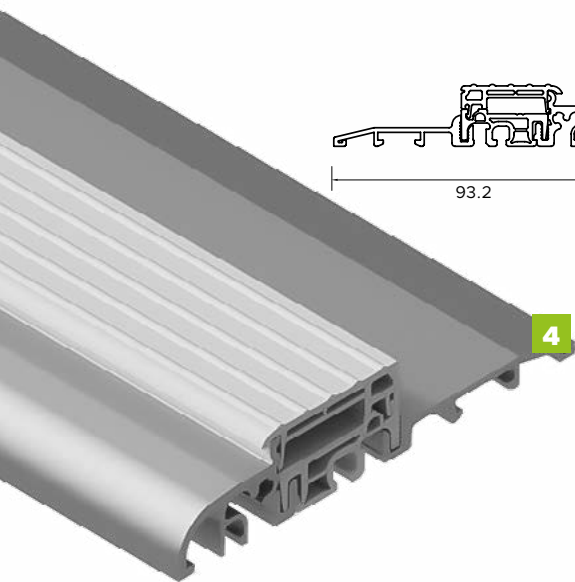

BUDOWA DRZWI

- Ciepła ościeżnica ALU HYBRID z wkładem XPS poprawiającym termikę. **1**
- Skrzydło drzwiowe z kompozytu z włókna szklanego ze strukturą karbonu wypełnione pianką poliuretanową oraz ramiakiem z kompozytu. **2**
- Skrzydło obustronnie zlicowane. **3**
- Skrzydło z obwodowym uszczelnieniem i dodatkową uszczelką maskującą.
- Trzy zawiasy 3D regulowane w trzech płaszczyznach.
- Zasuwnica z 8 punktami ryglowania (hako-bolce).
- Ryglowanie dolne i górne sterowane centralnie zamkiem głównym.
- Listwa zaczepowa na całej wysokości ościeżnicy.
- Klamka LAVA.
- Antywłamaniowa wkładko-gałka lub wkładka obustronna (klasa antywłamaniowa "D").
- Spersonalizowany klucz **WIKĘD**
- Minimalistyczny sztyl pierścieniowy (w opcji drzwi z pochwytym)
- Ciepły próg PVC/ALU z przegrodą termiczną. **4**