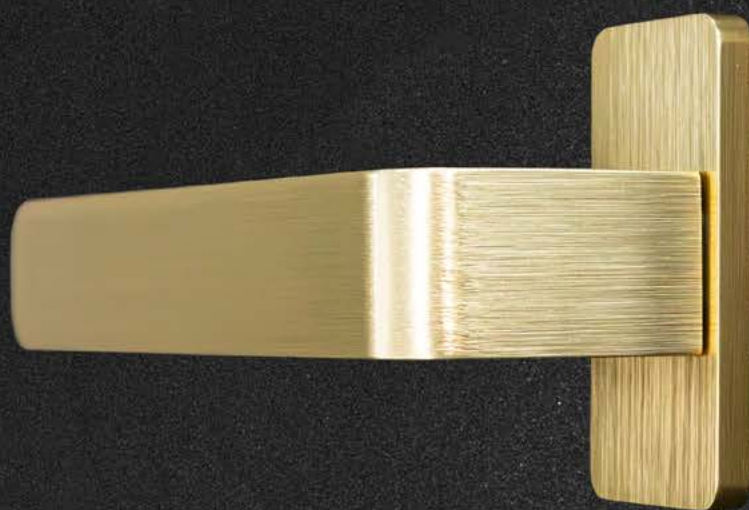

WIDOK
OD ZEWNĄTRZ

WIDOK
OD WEWNĄTRZ

PRIME

NOWOŚĆ
QUADRO

LAVA

2023
2023
2023
2023

NOWOŚĆ
NOWOŚĆ
NOWOŚĆ
NOWOŚĆ

2023
2023
2023
2023

NOWOŚĆ
NOWOŚĆ
NOWOŚĆ
NOWOŚĆ

WZÓR 42 / POCHWYT ALFA / SREBRNO-SZARY
CENA PREZENTOWANEGO MODELU OD: 7039 PLN

KLAMKA LAVA

Klamki otwierają drzwi na całym świecie.
W naszej ofercie każdy znajdzie indywidualne
wzornictwo dopasowane do swojego wzoru
drzwi.