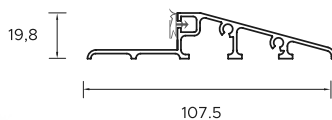

IRON

2023
2023
2023
NOWOŚĆ
NOWOŚĆ
NOWOŚĆ

Antywłamaniowe drzwi wejściowe do mieszkań IRON przeznaczone dla wymagających Klientów. Wykonane z wytrzymałych materiałów, gwarantują nie tylko bezpieczeństwo, ale także bardzo dobrą izolację akustyczną. To linia drzwi dedykowana do mieszkań, pozwalająca na eleganckie wykończenie portalem lub opaską w dowolnym wariantcie i kolorze. Linia IRON to idealny wybór dla osób, które planują wymianę drzwi w swoim mieszkaniu. Dzięki dostępnym rozwiązaniom, można bezproblemowo dopasować je do konstrukcji budynku, również w przypadku montażu progu po położeniu posadzki i paneli.

Grubość skrzydła
drzwiowego

Izolacyjność akustyczna
38dB

Klasa antywłamaniowa
RC2 lub RC3

BUDOWA DRZWI

- 🛡️ - Ościeżnica: symetryczna, kątowna, regulowana opaską lub portalem, wewnętrzna z opaską lub portalem
- 🛡️ - Skrzydło drzwiowe z uszczelką, wielowarstwowym wkładem oraz ramiakiem z drewna klejonego
- 🛡️ - Trzy zawiasy 3D regulowane w trzech płaszczyznach
- 🛡️ - Nasadki ozdobne na zawiasy
- 🛡️ - Trzy zaczepy z regulowanym dociskiem
- 🛡️ - Regulacja "języka" zamka
- 🛡️ - 6 bolców antywyważeniowe
- 🛡️ - Ryglowanie górne i dolne - hak lub hako-bolec
- 🛡️ - Zamek dodatkowy górny z wkładko-gałką (system jednego klucza)
- 🛡️ - Zasuwnica z zamkiem głównym i wkładką (system jednego klucza)
- 🛡️ - Klamka ALASKA
- 🛡️ - Próg ALU z uszczelką