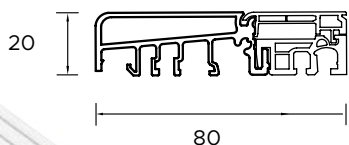

BUDOWA DRZWI

- 1 - Ciepła ościeżnica Termo.
- 2 - Skrzydło drzwiowe z uszczelką, wypełnione pianką poliuretanową oraz ramiakiem z drewna klejonego.
- 3 - 3 zawiasy 3D regulowane w trzech płaszczyznach.
- 3 - 3 zaczepy z regulowanym dociskiem.
- 3 - Regulacja języka.
- 3 - 3 bolce antywyważeniowe.
- 3 - Ryglowanie górne (hako-bolec).
- 3 - Zamek dodatkowy górny z wkładko-gałką (system jednego klucza).
- 3 - Zasuwnica z zamkiem głównym i wkładką (system jednego klucza).
- 3 - Klamka Prime, Tahoma, Manitoba lub Magnus.
- 3 - Ryglowanie dolne (hako-bolec).
- 3 - Skrzydło z 4-stronną przylgą.
- 3 - Windstoper (likwiduje ewentualne przedmuchy w części progowej).
- 4 - Ciepły próg PCV/ ALU z przegrodą termiczną.