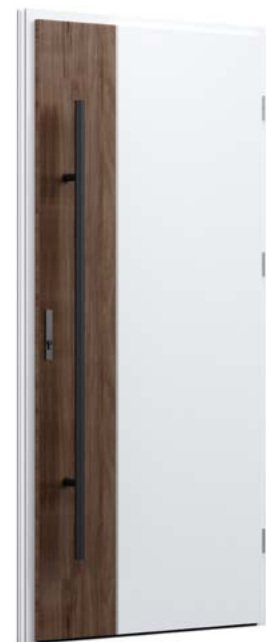

APLIKACJA
INOX

KLAMKA
MANITOBA

PREMIUM
4 739 PLN

PREMIUM
TERMO
5 629 PLN

OPTIMUM
TERMO
6 369 PLN

TERMO
PRESTIGE LUX
6 849 PLN

ALU HYBRID
11 799 PLN

Wzór FI01a