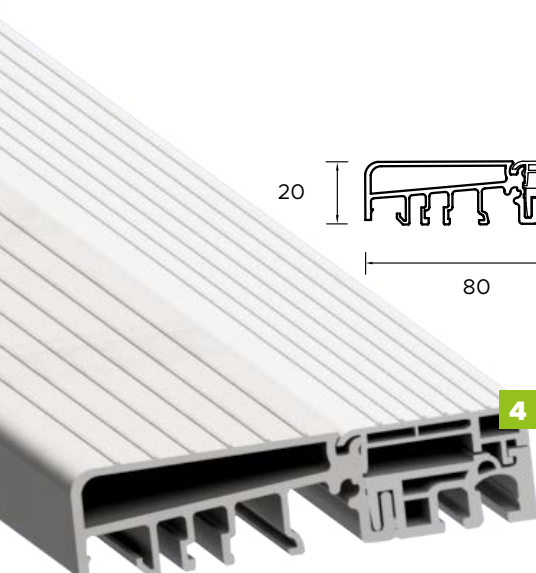

BUDOWA DRZWI

- Ciepła ościeznica Termo Prestige z dwoma uszczelkami i wkładem termoizolacyjnym w każdej komorze. **1**
- Skrzydło drzwiowe z uszczelką, wypełnione pianką poliuretanową oraz ramiakiem z drewna klejonego. **2**
- 3 zawiasy 3D regulowane w trzech płaszczyznach. **3**
- 3 zaczepy z regulowanym dociskiem.
- 6 bolców antywyważeniowych.
- Ryglowanie górne uruchamiane kluczem z dodatkowym językiem górnym.
- Wkładko-gałka lub wkładka obustronna.
- Zasuwnica z zamkiem głównym i językiem centralnym.
- Klamka Prime, Tahoma, Manitoba lub Magnus.
- Ryglowanie dolne uruchamiane kluczem z dodatkowym językiem dolnym.
- Skrzydło z 4-stronną przylgą.
- Automatycznie opadająca uszczelka.
- Windstoper (likwiduje ewentualne przedmuchy w części progowej).
- Ciepły próg PCV/ ALU z przegrodą termiczną. **4**