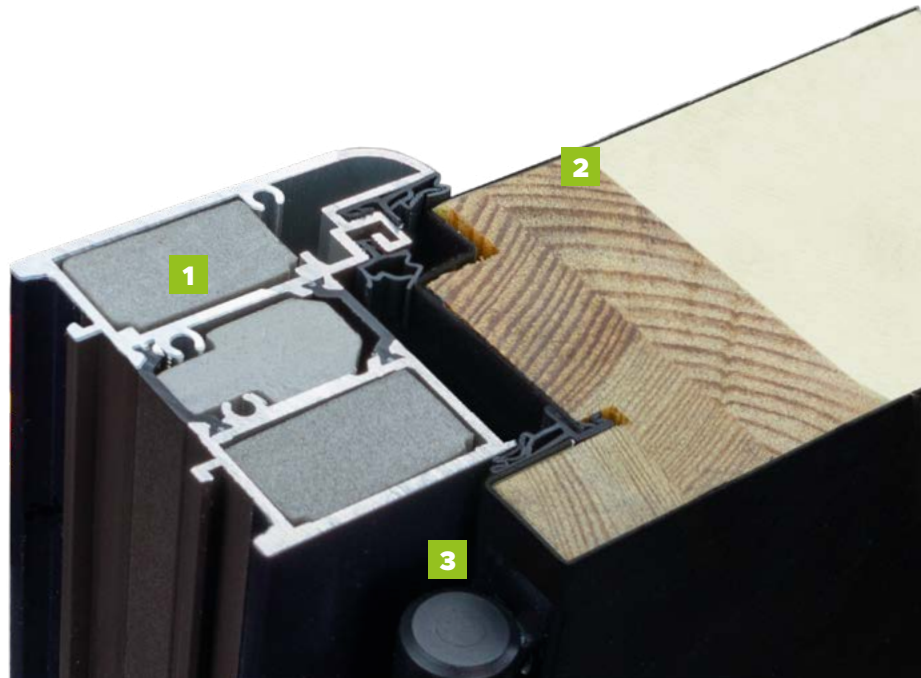

BUDOWA DRZWI

- Ciepła ościeznica Termo Prestige z dwoma uszczelkami i wkładem termoizolacyjnym w każdej komorze. **1**
- Skrzydło drzwiowe z uszczelką, wypełnione pianką poliuretanową oraz ramiakiem z drewna klejonego. **2**
- 3 zawiasy 3D regulowane w trzech płaszczyznach. **3**
- 3 zaczepy z regulowanym dociskiem.
- 6 bolców antywyważeniowych.
- Ryglowanie górne uruchamiane kluczem z dodatkowym językiem górnym.
- Wkładko-gałka lub wkładka obustronna.
- Zasuwnica z zamkiem głównym i językiem centralnym.
- Klamka Prime, Tahoma, Manitoba lub Magnus.
- Ryglowanie dolne uruchamiane kluczem z dodatkowym językiem dolnym.
- Skrzydło z 4-stronną przylgą.
- Automatycznie opadająca uszczelka.
- Windstoper (likwiduje ewentualne przedmuchy w części progowej).
- Ciepły próg PCV/ ALU z przegrodą termiczną. **4**