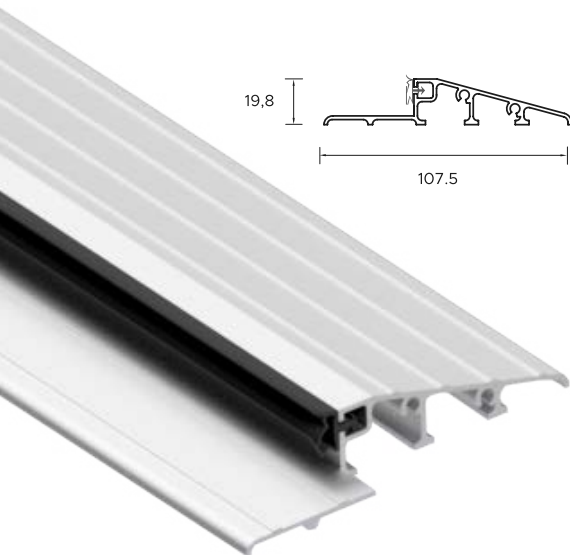

Protect

Bezpieczne drzwi do mieszkań w trzech klasach bezpieczeństwa, spełniające najbardziej wymagające oczekiwania Klientów. Zapewniają doskonałą izolację akustyczną, ochronę przed włamaniem oraz przeciwpożarowość. Drzwi PROTECT oferują dużą elastyczność w kwestii dostosowania portalu drzwiowego w różnych wariantach i rozmiarach

Grubość skrzydła drzwiowego

Izolacyjność akustyczna 43dB

Klasa przeciwpożarowa EI30

Klasa antywłamaniowa RC3

BUDOWA DRZWI

- Ościeżnica stalowa "11" ze wzmocnieniem po stronie zamkowej
- Skrzydło drzwiowe z uszczelką, wielowarstwowym wkładem oraz ramiakiem z drewna klejonego
- Trzy zawiasy 3D regulowane w trzech płaszczyznach
- Nasadki ozdobne na zawiasy
- Trzy zaczepy z regulowanym dociskiem
- Regulacja języka
- 6 bolców antywyważeniowych
- Ryglowanie górne i dolne (hako-bolec)
- Zamek dodatkowy górny z wkładko-gałką (system jednego klucza)
- Zasuwnica z zamkiem głównym i wkładką (system jednego klucza)
- Klamka Verdana
- Próg ALU z uszczelką
- Uszczelka pęcznijąca (drzwi PPOŻ)