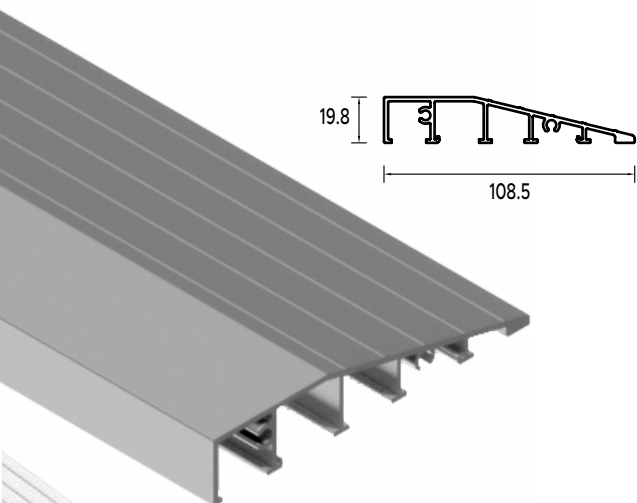

BUDOWA DRZWI

- 1 - Ciepła ościeżnica Termo.
- 2 - Skrzydło drzwiowe z uszczelką, wypełnione pianką poliuretanową oraz ramiakiem z drewna klejonego.
- 3 - 3 zawiasy 3D regulowane w trzech płaszczyznach.
- 3 - 3 zaczepy z regulowanym dociskiem.
- 3 - Regulacja języka.
- 3 - 3 bolce antywyważeniowe.
- 3 - Ryglowanie górne (hako-bolec).
- 3 - Zamek dodatkowy górny z wkładko-gałką (system jednego klucza).
- 3 - Zasuwnica z zamkiem głównym i wkładką (system jednego klucza).
- 3 - Klamka Prime, Tahoma, Manitoba lub Magnus.
- 3 - Ryglowanie dolne (hako-bolec).
- 3 - Skrzydło z 4-stronną przylgą.
- 3 - Windstoper (likwiduje ewentualne przedmuchy w części progowej).
- 4 - Ciepły próg PCV/ ALU z przegrodą termiczną.