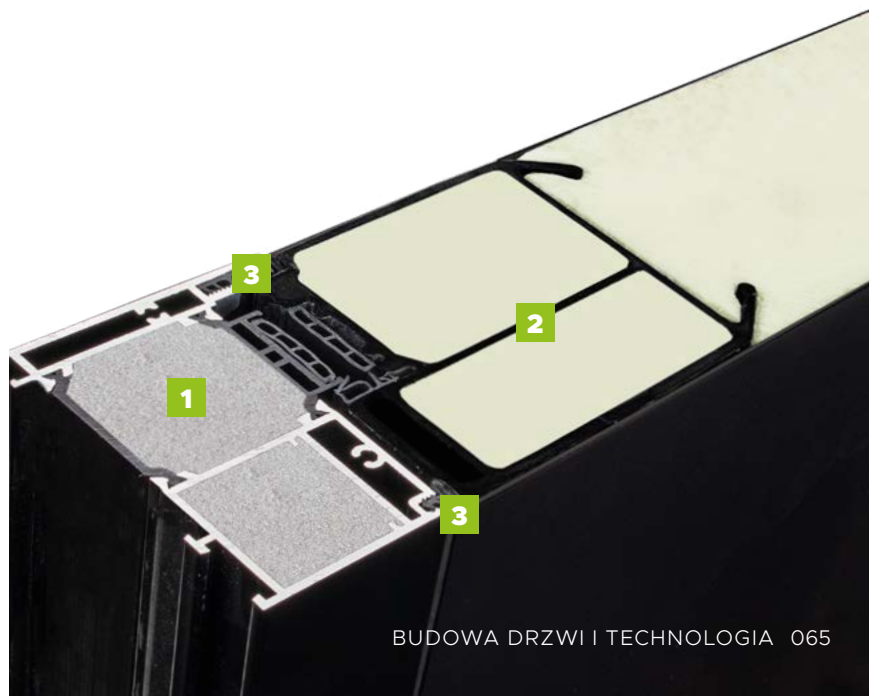

BUDOWA DRZWI

- Ciepła ościeżnica ALU HYBRID z wkładem XPS poprawiającym termikę. **1**
- Skrzydło drzwiowe z kompozytu z włókna szklanego ze strukturą karbonu wypełnione pianką poliuretanową oraz ramiakiem z kompozytu. **2**
- Skrzydło obustronnie zlicowane. **3**
- Skrzydło z obwodowym uszczelnieniem i dodatkową uszczelką maskującą.
- Trzy zawiasy 3D regulowane w trzech płaszczyznach.
- Zasuwnica z 8 punktami ryglowania (hako-bolce).
- Ryglowanie dolne i górne sterowane centralnie zamkiem głównym.
- Listwa zaczepowa na całej wysokości ościeżnicy.
- Klamka LAVA.
- Antywłamaniowa wkładko-gałka lub wkładka obustronna (klasa antywłamaniowa "D").
- Spersonalizowany klucz **WIKĘD**
- Minimalistyczny sztyl pierścieniowy (w opcji drzwi z pochwytym)
- Ciepły próg PVC/ALU z przegrodą termiczną. **4**