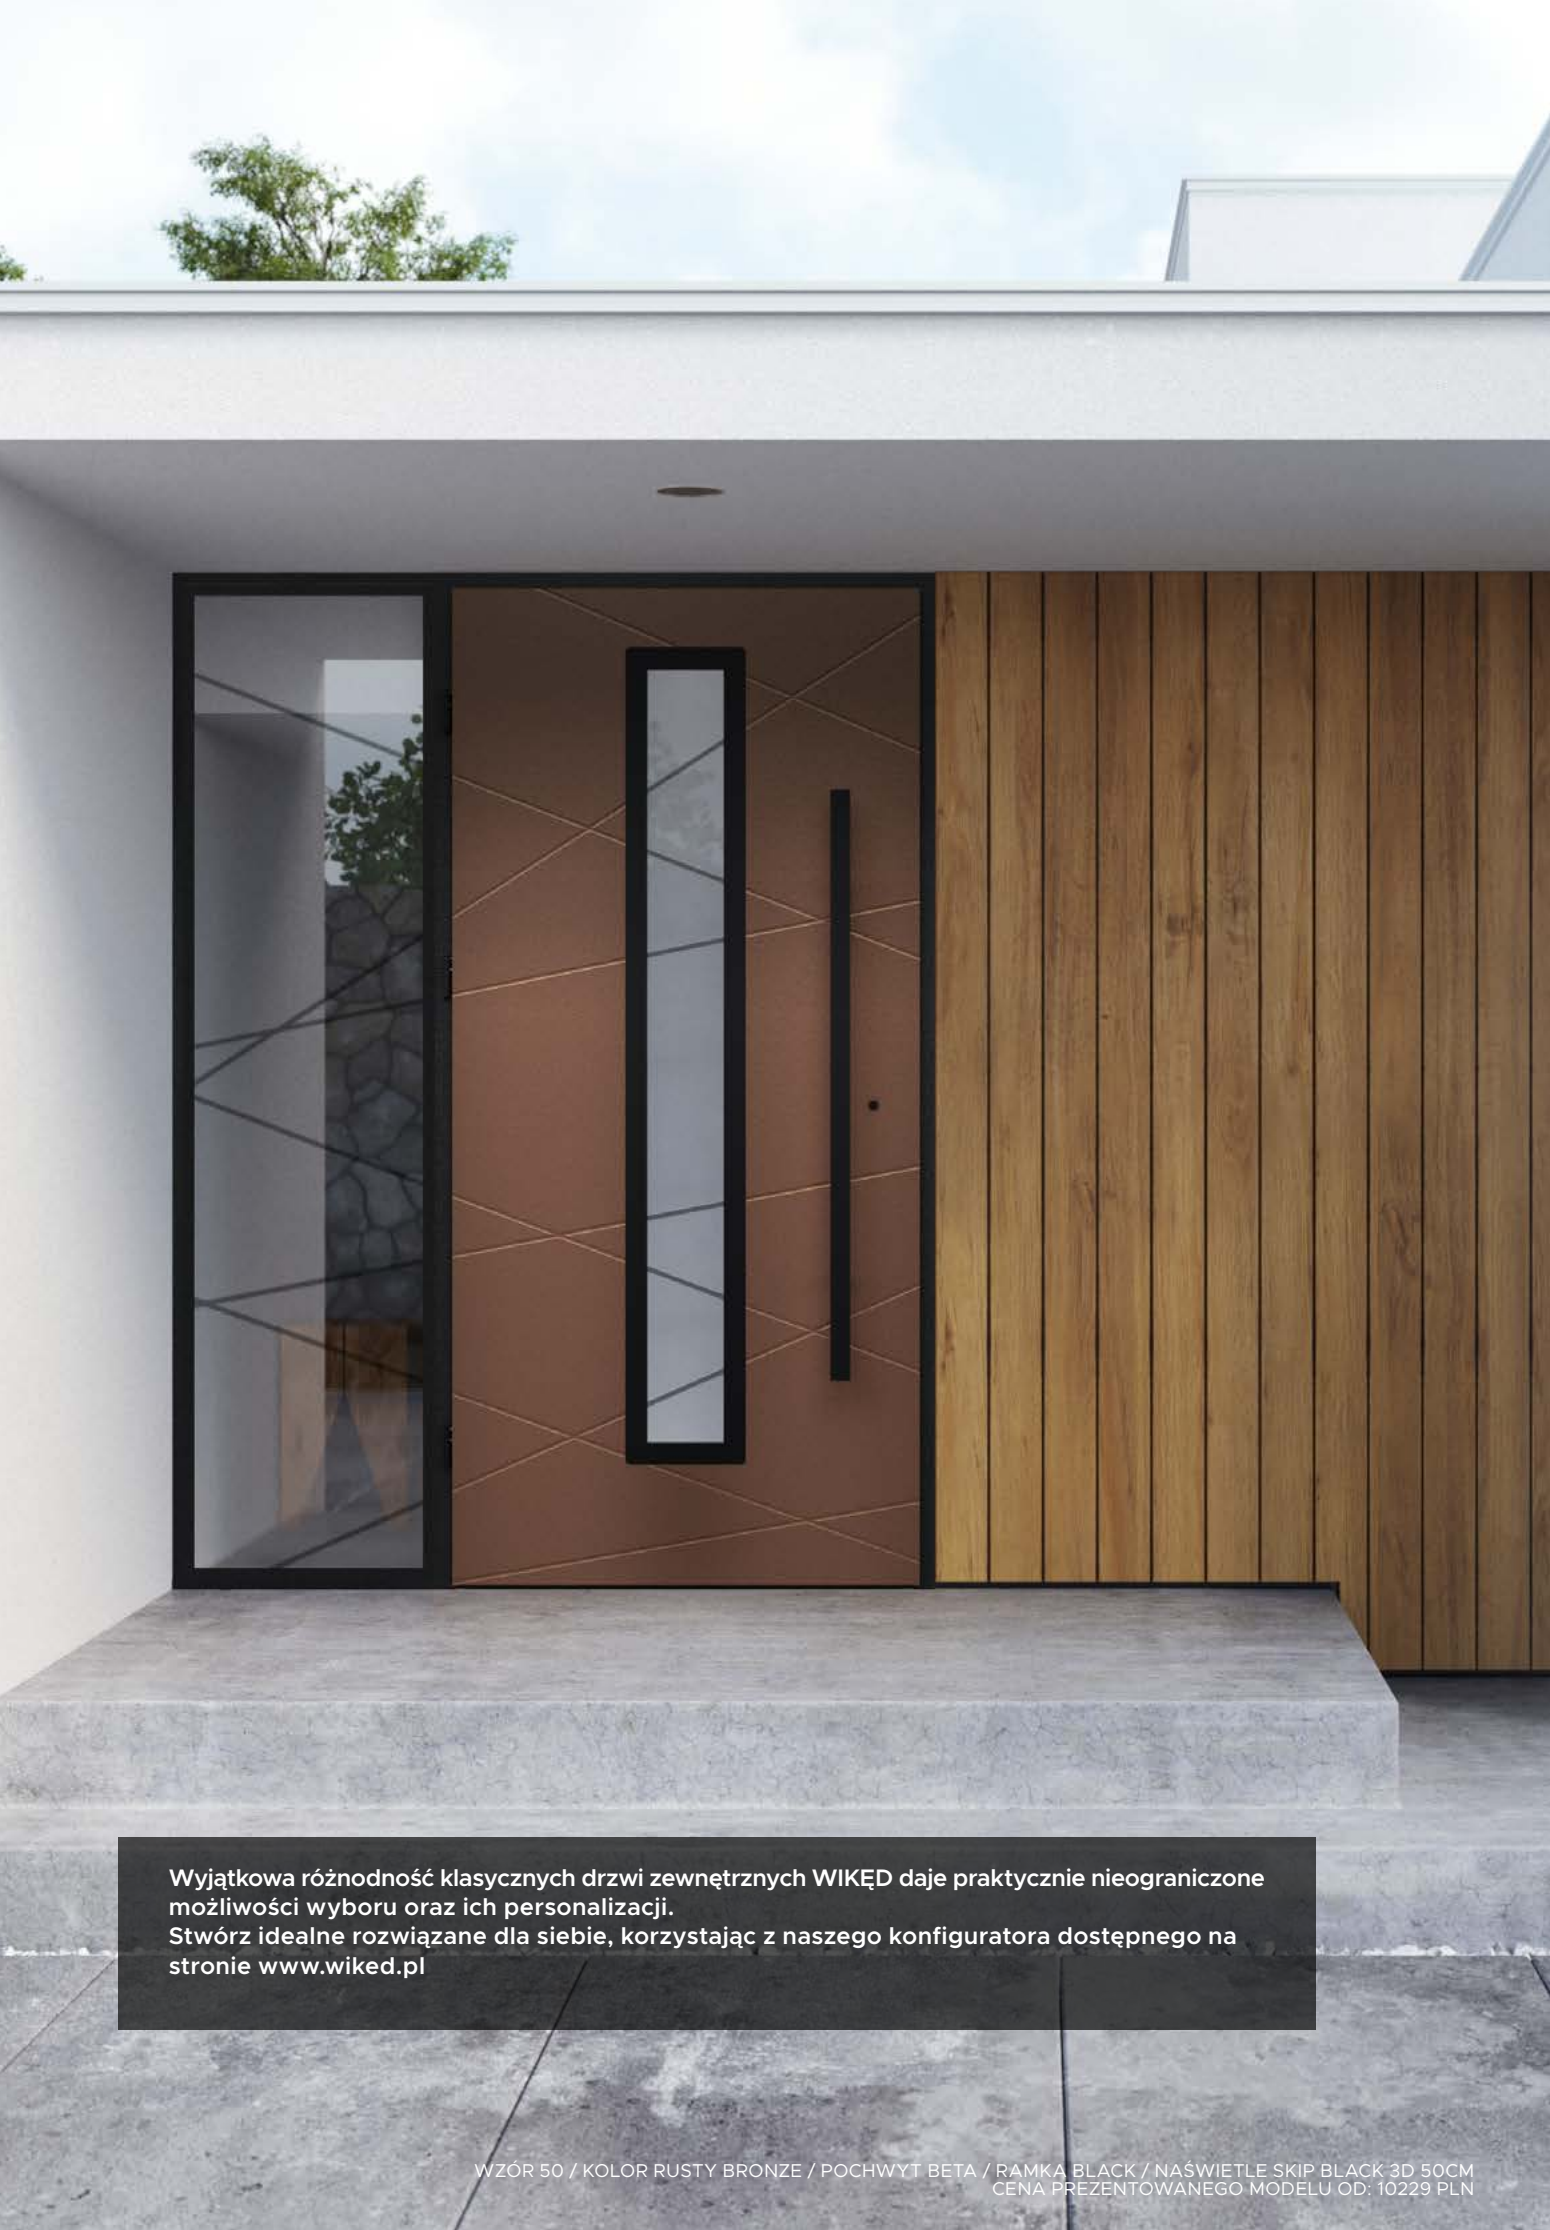

Wzór 3D 01

CENA PREZENTOWANEGO MODELU OD
9 329 PLN

CRYSTAL SKY COLOR
COBALT BLUE

NATURAL DECOR
CZARNY MAT

POCHWYT
TORO

Wyjątkowa różnorodność klasycznych drzwi zewnętrznych WIKĘD daje praktycznie nieograniczone możliwości wyboru oraz ich personalizacji. Stwórz idealne rozwiązanie dla siebie, korzystając z naszego konfiguratora dostępnego na stronie www.wiked.pl