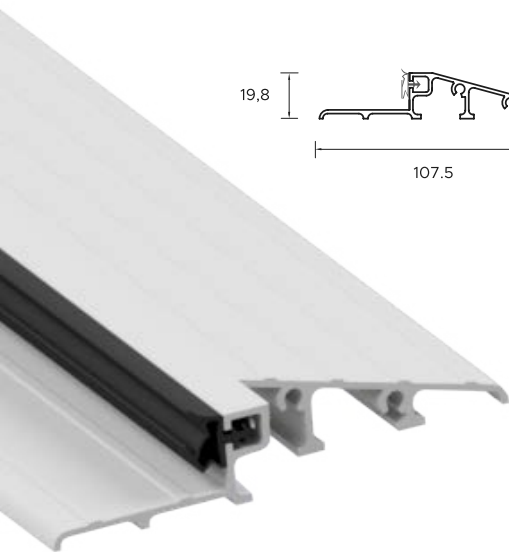

Grubość skrzydła
drzwiowego

Izolacyjność akustyczna
38dB

Klasa antywłamaniowa
RC2 lub RC3

BUDOWA DRZWI

- 🛡️ - Ościeżnica: symetryczna, kątowna, regulowana opaską lub portalem, wewnętrzna z opaską lub portalem
- 🛡️ - Skrzydło drzwiowe z uszczelką, wielowarstwowym wkładem oraz ramiakiem z drewna klejonego
- 🛡️ - Trzy zawiasy 3D regulowane w trzech płaszczyznach
- 🛡️ - Nasadki ozdobne na zawiasy
- 🛡️ - Trzy zaczepy z regulowanym dociskiem
- 🛡️ - Regulacja "języka" zamka
- 🛡️ - 6 bolców antywyważeniowe
- 🛡️ - Ryglowanie górne i dolne - hak lub hako-bolec
- 🛡️ - Zamek dodatkowy górny z wkładko-gałką (system jednego klucza)
- 🛡️ - Zasuwnica z zamkiem głównym i wkładką (system jednego klucza)
- 🛡️ - Klamka ALASKA
- 🛡️ - Próg ALU z uszczelką