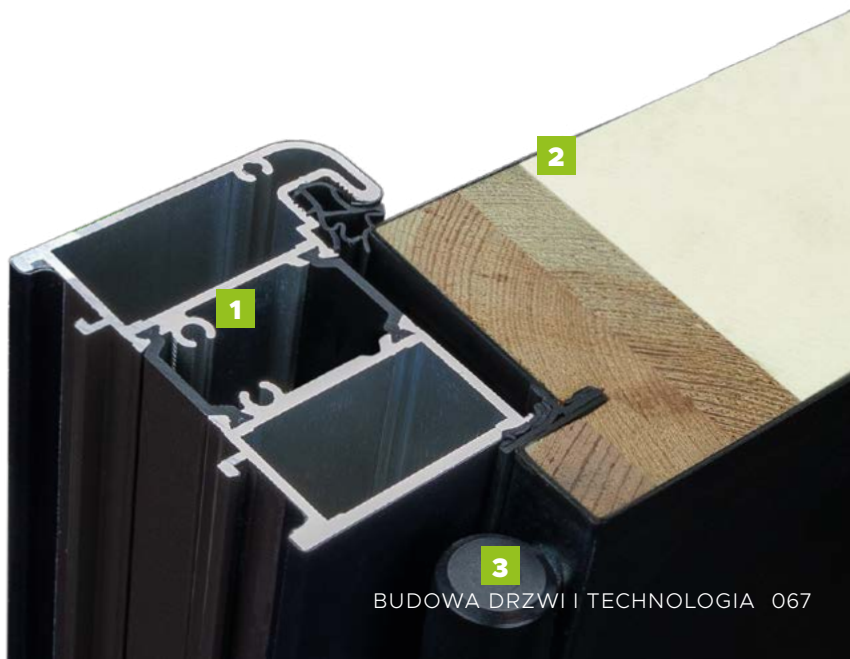

BUDOWA DRZWI

- 1 - Ciepła ościeżnica Termo.
- 2 - Skrzydło drzwiowe z uszczelką, wypełnione pianką poliuretanową oraz ramiakiem z drewna klejonego.
- 3 - 3 zawiasy 3D regulowane w trzech płaszczyznach.
- 3 - 3 zaczepy z regulowanym dociskiem.
- 3 - Regulacja języka.
- 3 - 3 bolce antywyważeniowe.
- 3 - Ryglowanie górne (hako-bolec).
- 3 - Zamek dodatkowy górny z wkładko-gałką (system jednego klucza).
- 3 - Zasuwnica z zamkiem głównym i wkładką (system jednego klucza).
- 3 - Klamka Prime, Tahoma, Manitoba lub Magnus.
- 3 - Ryglowanie dolne (hako-bolec).
- 3 - Skrzydło z 4-stronną przylgą.
- 3 - Windstoper (likwiduje ewentualne przedmuchy w części progowej).
- 4 - Ciepły próg PCV/ ALU z przegrodą termiczną.