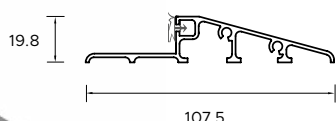

Premium

Podstawowa linia drzwi zewnętrznych, o dobrych parametrach technicznych. Wiele wzorów, opcji wyposażenia w połączeniu z atrakcyjną ceną drzwi.

Izolacyjność termiczna
 $U_d=0,98 \text{ W/m}^2\text{K}^*$

54 mm
Grubość skrzydła
drzwiowego

* Dotyczy drzwi bez przeszkleń

** Wg PN-EN 1627:2011. Dotyczy drzwi pełnych oraz z przeszkleciem (P4) z ramką INOX (wybrane modele) wyposażone w klamkę klasy C oraz wkładkę klasy C

BUDOWA DRZWI

- 1 - Ciepła ościeżnica Termo z uszczelką (za dopłatą).
- 2 - Skrzydło drzwiowe z uszczelką, wypełnione pianką poliuretanową oraz ramiakiem z drewna klejonego.
- 3 - 3 zawiasy 3D regulowane w trzech płaszczyznach.
- 4 - Nasadki ozdobne na zawiasy.
- 3 - 3 zaczepy z regulowanym dociskiem.
- Regulacja języka.
- 3 - 3 bolce antywyważeniowe.
- Ryglowanie górne (hak).
- Zamek dodatkowy górny z wkładko-gałką (system jednego klucza).
- Zasuwnica z zamkiem głównym i wkładką (system jednego klucza).
- Klamka Prime, Tahoma, Manitoba lub Magnus.
- Ryglowanie dolne (hak).
- Szczotka doszczelniająca.
- Próg ALU lub PVC z uszczelką.
- 4 - Windstoper (uszczelnienie likwidujące ewentualne przedmuchy w części progowej).

4