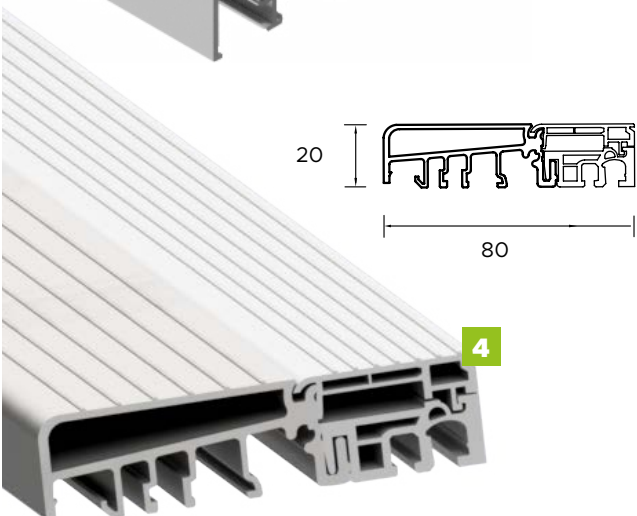

BUDOWA DRZWI

- 1 - Ciepła ościeżnica Termo.
- 2 - Skrzydło drzwiowe z uszczelką, wypełnione pianką poliuretanową oraz ramiakiem z drewna klejonego.
- 3 - 3 zawiasy 3D regulowane w trzech płaszczyznach.
- 3 - 3 zaczepy z regulowanym dociskiem.
- 3 - Regulacja języka.
- 3 - 3 bolce antywyważeniowe.
- 3 - Ryglowanie górne (hako-bolec).
- 3 - Zamek dodatkowy górny z wkładko-gałką (system jednego klucza).
- 3 - Zasuwnica z zamkiem głównym i wkładką (system jednego klucza).
- 3 - Klamka Prime, Tahoma, Manitoba lub Magnus.
- 3 - Ryglowanie dolne (hako-bolec).
- 3 - Skrzydło z 4-stronną przylgą.
- 3 - Windstoper (likwiduje ewentualne przedmuchy w części progowej).
- 4 - Ciepły próg PCV/ ALU z przegrodą termiczną.