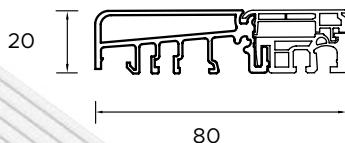

BUDOWA DRZWI

- Ciepła ościeznica Termo Prestige z dwoma uszczelkami i wkładem termoizolacyjnym w każdej komorze. **1**
- Skrzydło drzwiowe z uszczelką, wypełnione pianką poliuretanową oraz ramiakiem z drewna klejonego. **2**
- 3 zawiasy 3D regulowane w trzech płaszczyznach. **3**
- 3 zaczepy z regulowanym dociskiem.
- 6 bolców antywyważeniowych.
- Ryglowanie górne uruchamiane kluczem z dodatkowym językiem górnym.
- Wkładko-gałka lub wkładka obustronna.
- Zasuwnica z zamkiem głównym i językiem centralnym.
- Klamka Prime, Tahoma, Manitoba lub Magnus.
- Ryglowanie dolne uruchamiane kluczem z dodatkowym językiem dolnym.
- Skrzydło z 4-stronną przylgą.
- Automatycznie opadająca uszczelka.
- Windstoper (likwiduje ewentualne przedmuchy w części progowej).
- Ciepły próg PCV/ ALU z przegrodą termiczną. **4**