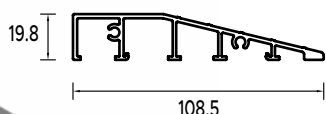

Optimum

Optymalna linia drzwi zewnętrznych przeznaczona dla wymagających Klientów. Szeroki wachlarz rozwiązań wizualnych i technicznych w połączeniu z bardzo dobrym stosunkiem jakości do ceny.

Izolacyjność termiczna
 $U_d=0,85 \text{ W/m}^2\text{K}^*$

76 mm
Grubość skrzydła
drzwiowego

Izolacyjność akustyczna
32dB*

Klasa anty-
włamaniowa RC2**

* Dotyczy drzwi bez przeszklenia
** Wg PN-EN 1627:2011. Dotyczy drzwi pełnych oraz z przeszkleniem (P4)
z ramką INOX (wybrane modele) wyposażone w klamkę
klasy C oraz wkładkę klasy C

BUDOWA DRZWI

- 1 - Ciepła ościeżnica Termo.
- 2 - Skrzydło drzwiowe z uszczelką, wypełnione pianką poliuretanową oraz ramiakiem z drewna klejonego.
- 3 - 3 zawiasy 3D regulowane w trzech płaszczyznach.
- 3 - 3 zaczepy z regulowanym dociskiem.
- 3 - Regulacja języka.
- 3 - 3 bolce antywyważeniowe.
- 3 - Ryglowanie górne (hako-bolec).
- 3 - Zamek dodatkowy górny z wkładko-gałką (system jednego klucza).
- 3 - Zasuwnica z zamkiem głównym i wkładką (system jednego klucza).
- 3 - Klamka Prime, Tahoma, Manitoba lub Magnus.
- 3 - Ryglowanie dolne (hako-bolec).
- 3 - Skrzydło z 4-stronną przylgą.
- 3 - Windstoper (likwiduje ewentualne przedmuchy w części progowej).
- 4 - Ciepły próg PCV/ ALU z przegrodą termiczną.