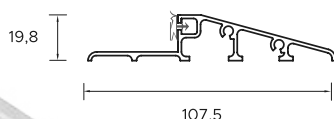

Protect

Bezpieczne drzwi do mieszkań w trzech klasach bezpieczeństwa, spełniające najbardziej wymagające oczekiwania Klientów. Zapewniają doskonałą izolację akustyczną, ochronę przed włamaniem oraz przeciwpożarowość. Drzwi PROTECT oferują dużą elastyczność w kwestii dostosowania portalu drzwiowego w różnych wariantach i rozmiarach

Grubość skrzydła drzwiowego

Izolacyjność akustyczna 43dB

Klasa przeciwpożarowa EI30

Klasa antywłamaniowa RC3

BUDOWA DRZWI

- Ościeżnica stalowa "11" ze wzmocnieniem po stronie zamkowej
- Skrzydło drzwiowe z uszczelką, wielowarstwowym wkładem oraz ramiakiem z drewna klejonego
- Trzy zawiasy 3D regulowane w trzech płaszczyznach
- Nasadki ozdobne na zawiasy
- Trzy zaczepy z regulowanym dociskiem
- Regulacja języka
- 6 bolców antywyważeniowych
- Ryglowanie górne i dolne (hako-bolec)
- Zamek dodatkowy górny z wkładko-gałką (system jednego klucza)
- Zasuwnica z zamkiem głównym i wkładką (system jednego klucza)
- Klamka Verdana
- Próg ALU z uszczelką
- Uszczelka pęcznijąca (drzwi PPOŻ)